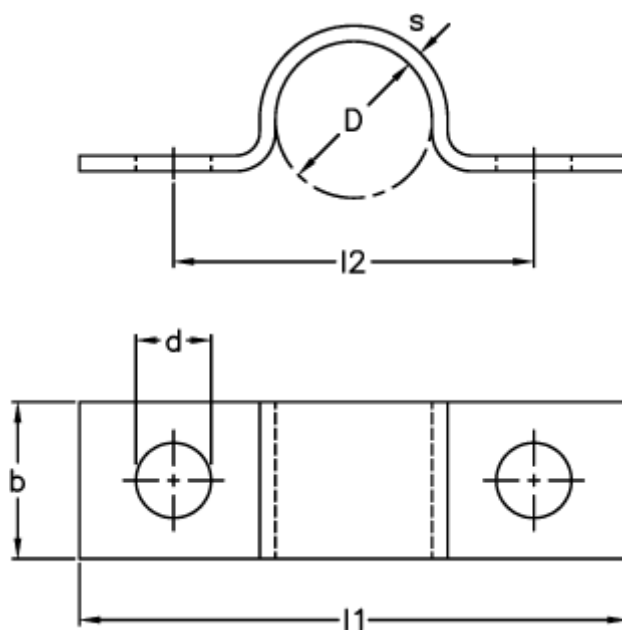

Varenummer: 025128980110  
Beskrivelse: Norma rørbøjle type 512  
BSL 1 x 10 DIN 72573 W1

## Mål

b = 10  
D = 10  
d = 4.8  
l1 = 34  
l2 = 22  
s = 1.0